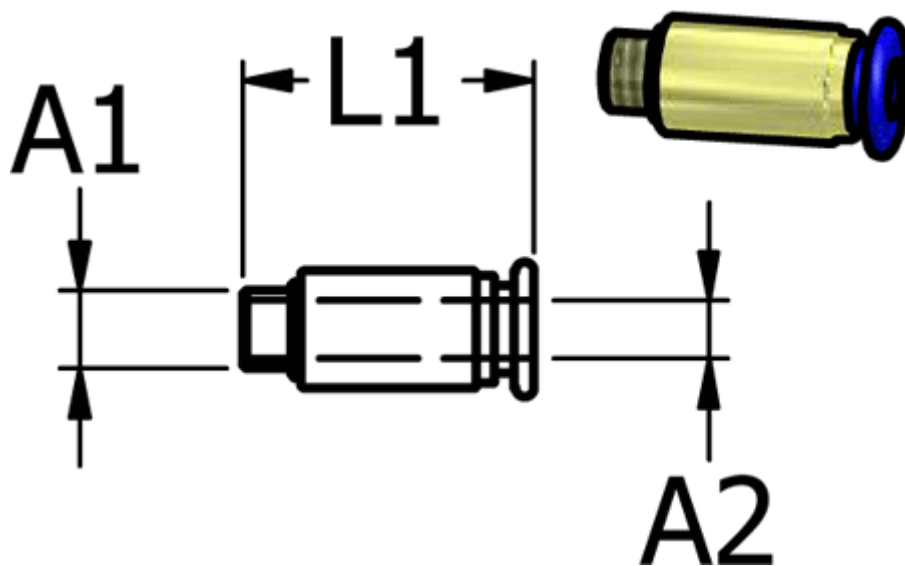

Varenummer: 586POCG186

Beskrivelse: Mini Push-in POCG186, lige m/rundt hus, G 1/8" slange Ø6

Mål

Gevind A1 = G 1/8"

L1 = 17.6

Udv. slangediameter A2 = 6 mm